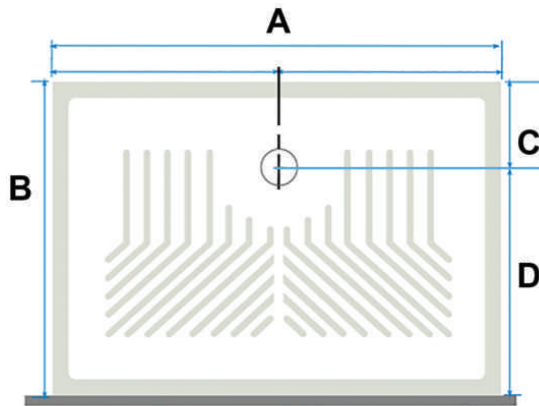

Settore Igienici Piatti doccia in porcellana bianco

New

Piatto doccia Rettangolare con foro piletta Ø 60mm

in porcellana colore bianco I scelta. Altezza 11/12cm

CODICE	MISURA	CF	IMBALLO
<u>PDO316</u>	72x90	1	11

Lato non smaltato

Misura	A	B	C	D	E	F
72x90	900	720	190	530	70	110
70x100	1000	700	200	500	75	120
80x100	1000	800	210	590	80	110